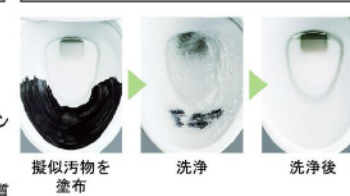

フォレストタウン分譲地仕様【リビング階トイレ】 ベーシア シャワートイレ(フチレス)

BC-BA20S/BW1 DT-BA283/BW1

2017/04/09

便器も便座もお掃除ラクラクの 一体型シャワートイレ。

写真はカタログによるイメージです。見積内容とは異なりますので、ご注意ください。

2年保証
1年保証
3年安心

HYPER KILAMIC

SIAA
ISO22196
for KOHKIN

LIXIL

機能一覧

■ ■ ■ キレイ機能 ■ ■ ■ - ハイパーキラミック(ISO抗菌準拠) - パワーストリーム洗浄 - 鉢内スプレー - スッキリノズルシャッター - ノズルそうじ - ノズルオートクリーニング - ノズル先端着脱 - 女性専用レディスノズル - キレイ便座 - 便フタワンタッチ着脱 - 抗菌樹脂(ISO抗菌準拠)	■ ■ ■ エコ機能 ■ ■ ■ - 超節水ECO5(大5L、小3.8L) - スーパー節電 - ワンタッチ節電(8h) - 電源スイッチ ■ ■ ■ 洗浄機能 ■ ■ ■ - おしり洗浄(泡ジェット洗浄) - ビデ洗浄(泡沫ソフト) - おしりワイド洗浄 - おしりマッサージ洗浄 - ワイドビデ洗浄 - ノズル位置調節	■ ■ ■ 快適機能 ■ ■ ■ - フルオート便器洗浄(男子小洗浄なし) - Wパワー脱臭 - 暖房便座 - スローダウン便座 - 便座ヒーターオートOFF - 着座センサー - リモコン - 点字対応

カラーバリエーション

標準色	注文色(納期約2週間)
□ BW1 ピュアホワイト □ BN8 オフホワイト □ LR8 ピンク □ BB7 フォルグラー	リモコンデザイン 壁リモコン

キレイ機能

パワーストリーム洗浄

強力な水流が便器鉢内のすみずみまで回り、少ない水でもしっかり汚れを洗い流します。

フチレス形状

フチを丸ごとなくし、サッとひと拭き、お掃除ラクラクです。

ハイパーキラミック

キズ、汚れに強く、銀イオンパワーで細菌の繁殖も抑えます。

キズ汚れに強い

高硬度のジルコンを釉薬の表面まで含んでいるので、キズがつきにくく、汚れの付着を軽減します。

汚物汚れに強い

しっかりエコ

エコロジーでエコノミー。大切な水をムダなく賢く節約します。

ECO5

大洗浄5L、小洗浄3.8Lの「超節水ECO5トイレ」。従来品※(大13L)と比べ約**69%**の節水を実現。**2日でおフロ1杯分以上(280L)**節約できます。また、水道料金なら年間約**13,800円**もお得です。

※1989~2001年発売品

2日でおフロ1杯以上の節水効果
(おフロ1杯を180Lで計算)

従来品(1989~2001年発売品) [大13L]
ECO5便器 [大5L/小3.8L]

年間約**13,800円**節約できます。

【試算条件】4人家族(男性2人、女性2人)が大1回/人・日、小3回/人・日使用した場合で算出。【引用元】省エネ・防犯住宅推進アプローチャック【単価】上下水道:265円/m³(税込)

埋込収納棚

チャームボックス付
下部収納棚
TSF-203U/WA

カラーバリエーション

標準色

□WA	□LP	□LD
□LL	□LM	

注文色(納期は約1週間)

紙巻器

塗装
ワンタッチ式紙巻器
CF-AA23P

タオルリング

スタンダードシリーズ タオルリング
KF-91

コンパクトなフォルム

コンパクト設計の奥行760mmなので、空間をより広々でき、ゆとりを生み出します。

手洗しやすいフォルム

手の洗いやすさを考えた、広くて深い手洗鉢です。

鉢内スプレー

便器の表面を濡らし、汚物汚れを付きにくくするのでお掃除もラクラク。

フルオート便器洗浄

便座から立ち上がると自動的に便器を洗浄。

Wパワー脱臭

使用状況を判断して、パワー脱臭とフルパワー脱臭を自動的に切り替えます。

※各写真・イラストはイメージです。見積内容とは異なる場合がありますので、ご注意ください。