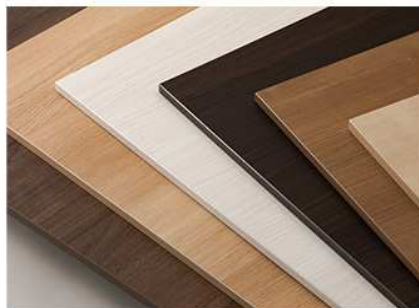

扉柄：ハーモニックホワイト柄 取手：D
画像はイメージです

Color Variation

マット調木目シリーズ - マット調・横木目シート -

内装材と同じ色柄の扉。垂直面コーディネートが可能でリビング全体に統一感を醸し出します。

ハーモニックホワイト柄 WH ディープブラック柄 DB ネイキッドライト柄 LN

取っ手 D 取っ手 GB

パールパール柄 PP グレースメディアム柄 GM ショコラブラウン柄 CB

ワークトップ

AH フォルテホワイトⅢ AK フォルテストーンⅡ AF フォルテサンドⅡ

キッチンにあなたかみをプラスするアクリル系人工大理石

熱に強い

汚れに強い

シンク

DEシンク 深さ(最大)210mm 排水プレート

大きな鍋もラクに洗えるワイドな奥行き。水の流れやすさや排水口にもこだわりました。