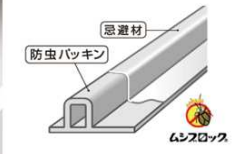

洗剤ポケット

排水プレート

キャビネット

包丁差し

シンク下収納

収納スペースをたっぷり確保し、料理の効率をアップ。引き残りのないフルオープン引き出しです。

キャビネット

カトラリートレイ付き引き出し

加熱機器下収納 モバイルラック

カトラリーや、調味料ボトルなど使用頻度の高いものを中段に立てて収納できます。

特長

ムシブロックパッキン

侵入阻害率 90%以上 効果が持続 無色・無臭・無害

パッキン取付位置

扉の隙間をふさぐパッキンに、害虫の侵入を防ぐ忌避材をコーティング

キャビネット

油性マジックもしみ込まずにはじきます。

低圧メラミン

から拭きでサッと拭きとれます。

キズ・油污れに強いファインクイック「さらり」をキャビネットの主要箇所採用

食洗機

JS-RKW-404A-SV
(リンナイ製)

- タワーウォッシャー
- ソフト排気

ガスコンロ