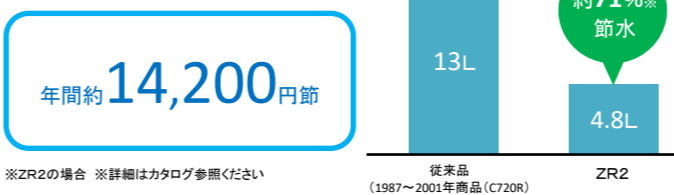

ウォッシュレット一体形便器 ZJ2

手洗あり  
CES9153 #

Color Variation

※は受注生産品となります。納期は約2週間(大型連休除く)かかります。

アクセサリ

フロア収納(紙巻器下設置タイプ) ワイドタイプ(埋込タイプ) UGLD03S※

節水だからエコ

従来の約1/3の水で洗浄する、進化した節水技術。